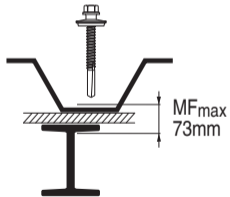

S-MD 75 S 5.5x102

2209614

Rostfrei / Inox / Stainless A2

2213503