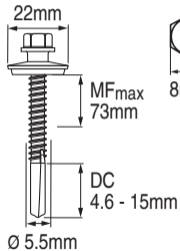

S-MD 75 S 5.5x102

2209614

Rostfrei / Inox / Stainless A2

2213503