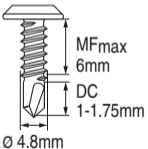

S-MD 01PS 4.8x19

202432