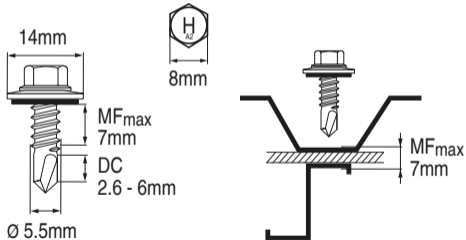

S-MD 43 S 5.5 x 25

414297

Rostfrei / Inox / Stainless A2

2009447