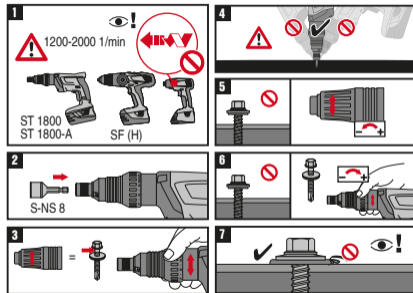

S-MD 43 S 5.5 x 25

414297

Rostfrei / Inox / Stainless A2

2009447