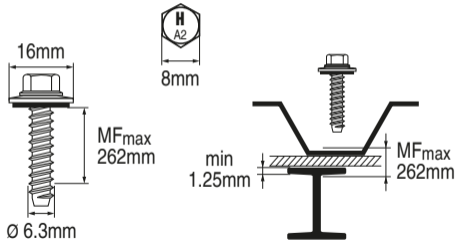

S-MP 54S 6.3x275

403182

Rostfrei / Inox / Stainless A2

2081891