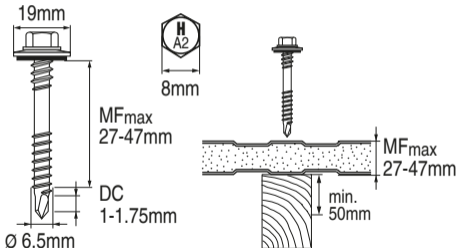

S-CDW 61S 6.5x100

375256

Rostfrei / Inox / Stainless A2

2081835