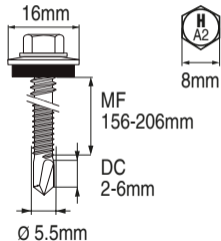

S-CD 53S 5.5x234

2132344

Rostfrei / Inox / Stainless A2

2134158