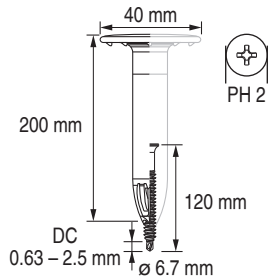

2042459
19.3.2012

S-IDP 6.7C/40x280 # 2039458

Duplex coated

2042459