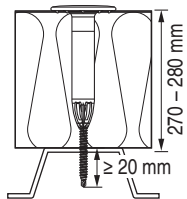

2042459
19.3.2012

S-IDP 6.7C/40x280 # 2039458

Duplex coated

2042459